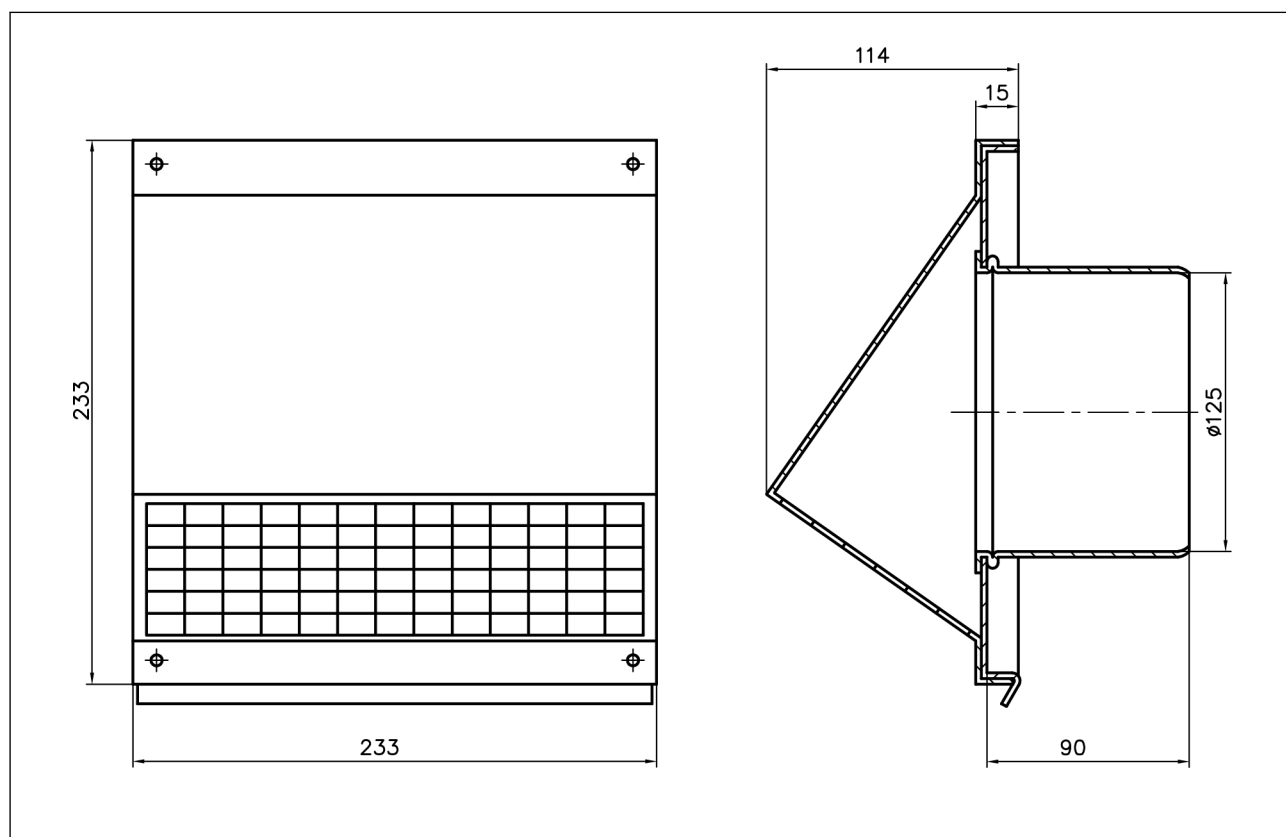

## 1.3 Dimensions

## 1.5 Transport

Weight	:	1,26 kg
Dimensions		
Height	:	310 mm
Length	:	380 mm
Width	:	210 mm