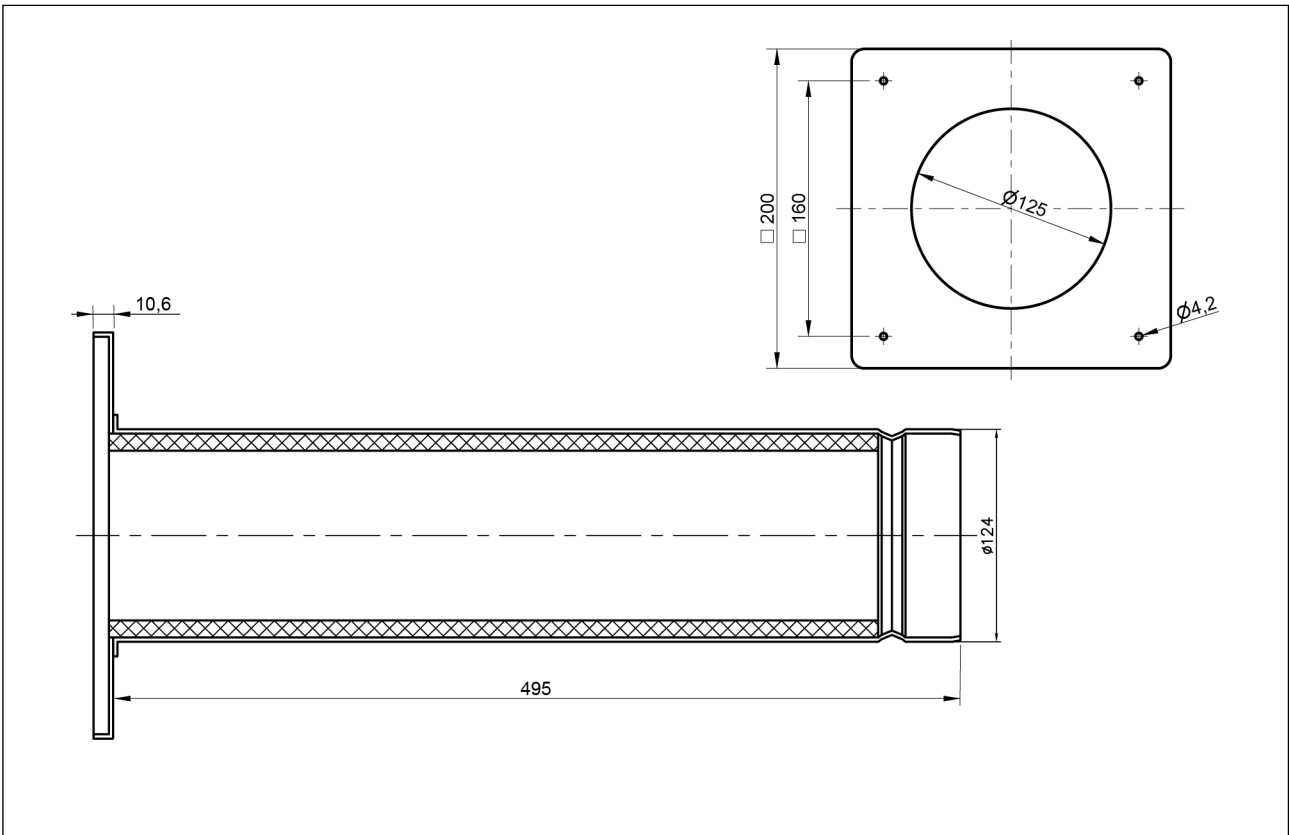

## 9.5 Transport

Weight	:	3,0 kg
Dimensions		
Height	:	278 mm
Length	:	610 mm
Width	:	278 mm

### 10.3 Dimensions