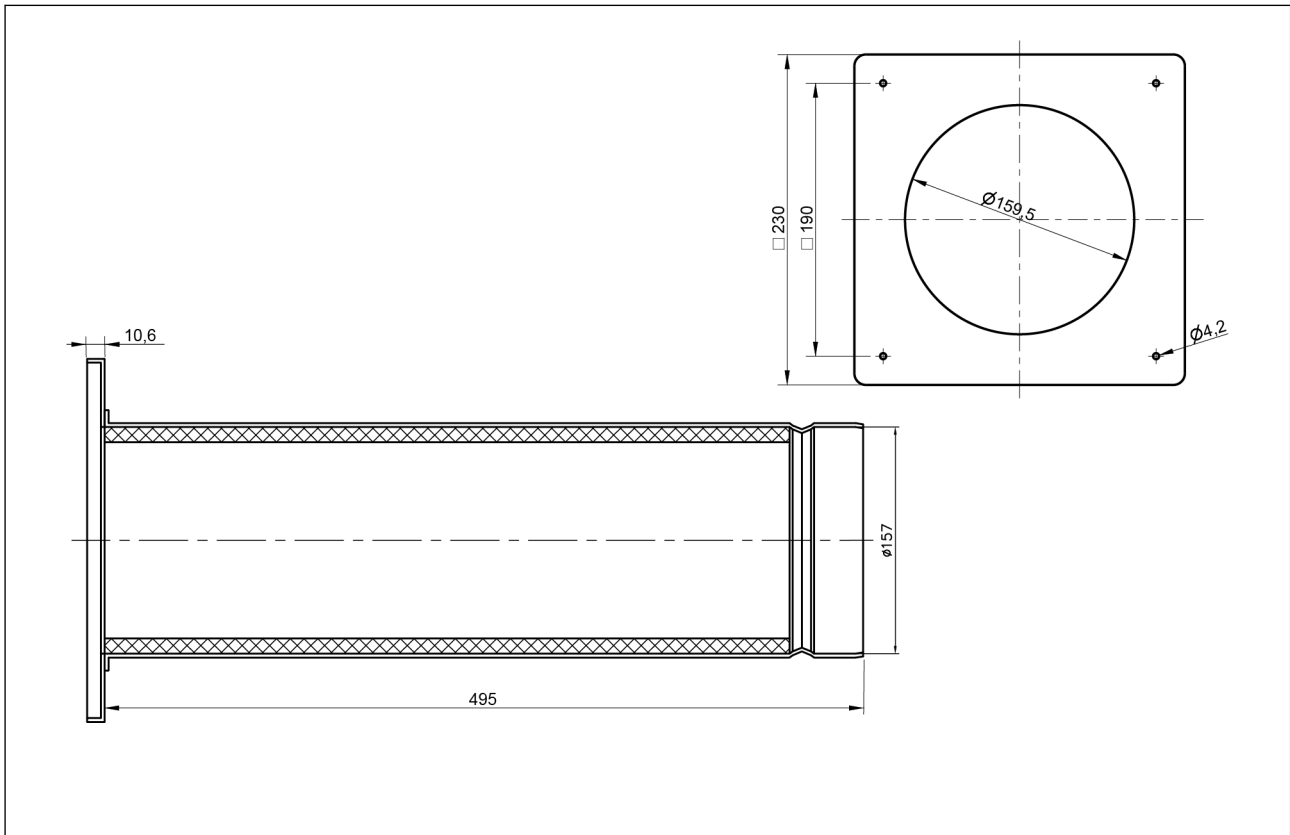

11.3 Dimensions