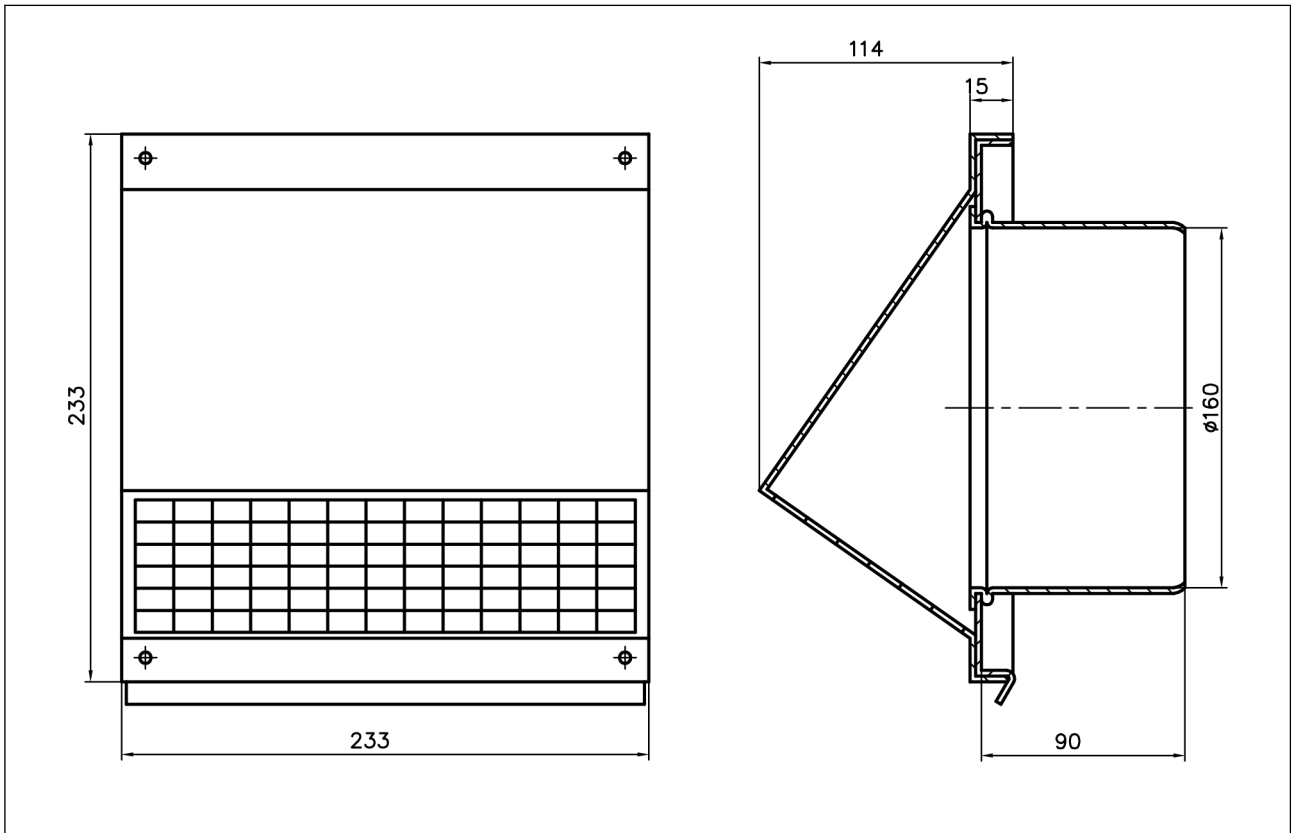

## 1.5 Transport

Weight	:	1,26 kg
Dimensions		
Height	:	310 mm
Length	:	380 mm
Width	:	210 mm

## 2.3 Dimensions