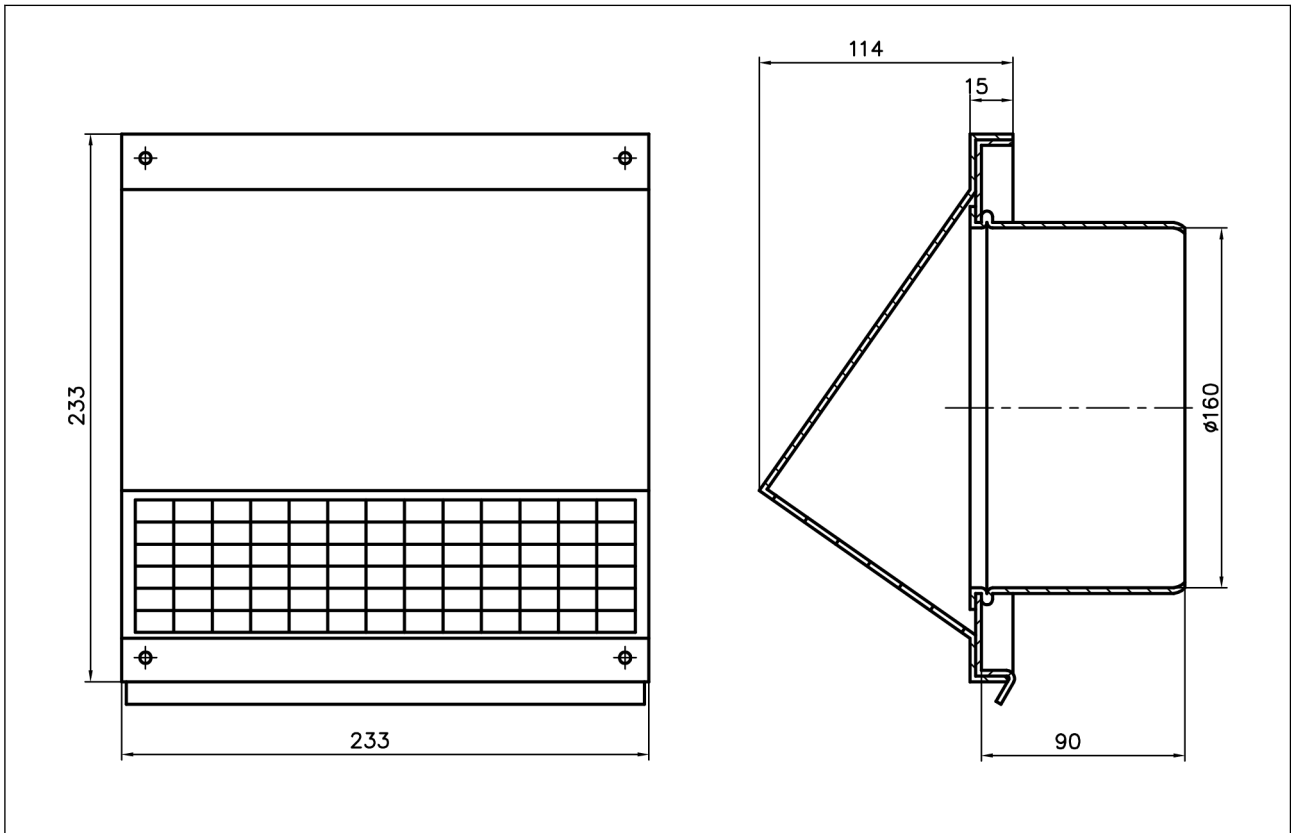

## 5.5 Transport

Weight	:	1,26 kg
Dimensions		
Height	:	310 mm
Length	:	380 mm
Width	:	210 mm

## 6.3 Dimensions